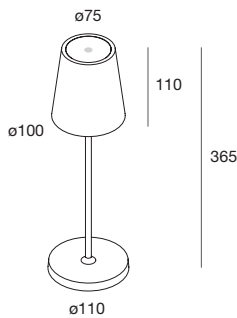

*Esclusa batteria/Except battery

POWER	FLUX	2200K/2700K/3000K						
2W	190 lm	111001.	01	02	05	06	10	12

FINISH

- ☐ 01 Bianco - White
- ☐ 02 Nero - Black
- ☐ 05 Rosso - Red
- ☐ 06 Ruggine - Rust
- ☐ 10 Salvia - Sage
- ☐ 12 Sabbia - Sand